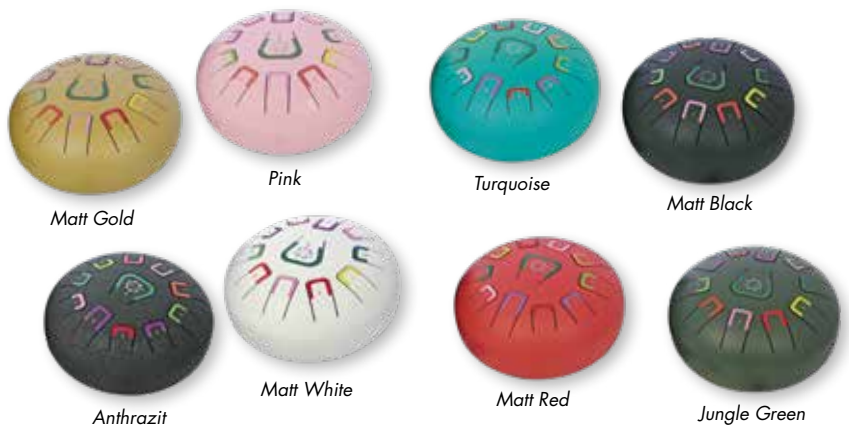

11300 Matt Gold	11302 Pink	11301 Turquoise	11303 Matt Black
11304 Anthrazit	11305 Matt White	11306 Matt Red	11307 Jungle Green